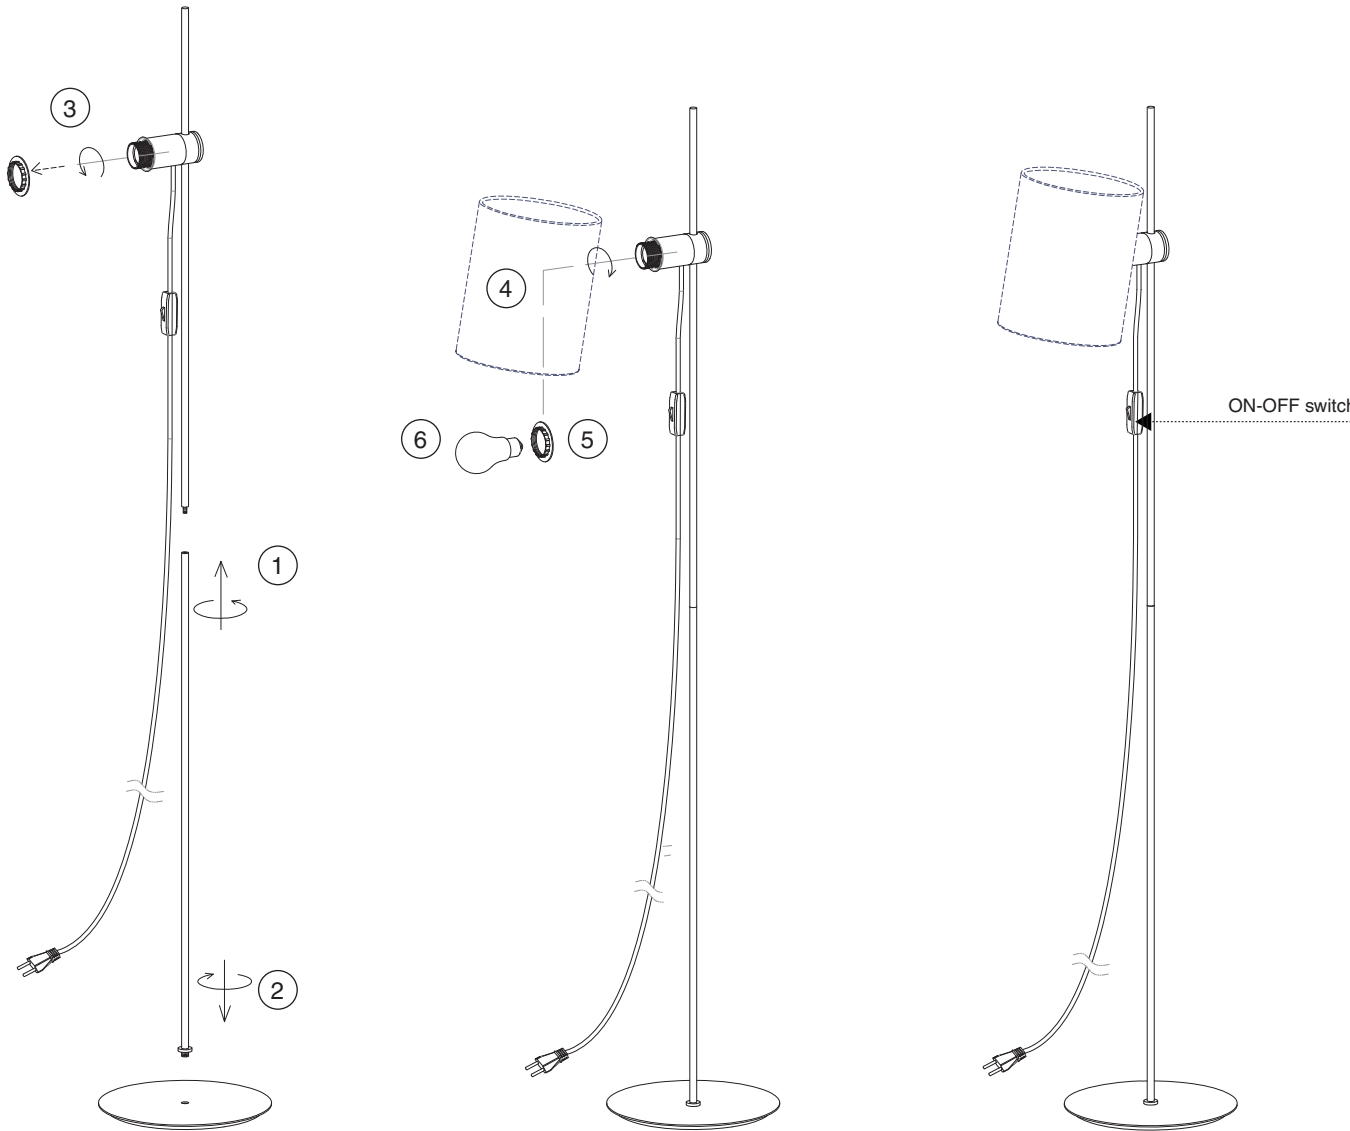

**FLOOR LAMP  
STRUCTURE**

to see shade options  
[www.faro.es](http://www.faro.es)

**TECHNICAL FEATURES**

1 X E27 MAX 15W LED no incl.

When the luminaire reaches its end of life, take it to the nearest clean point.  
Recicle la luminaria en el punto verde cuando ésta llegue al final de su vida útil.