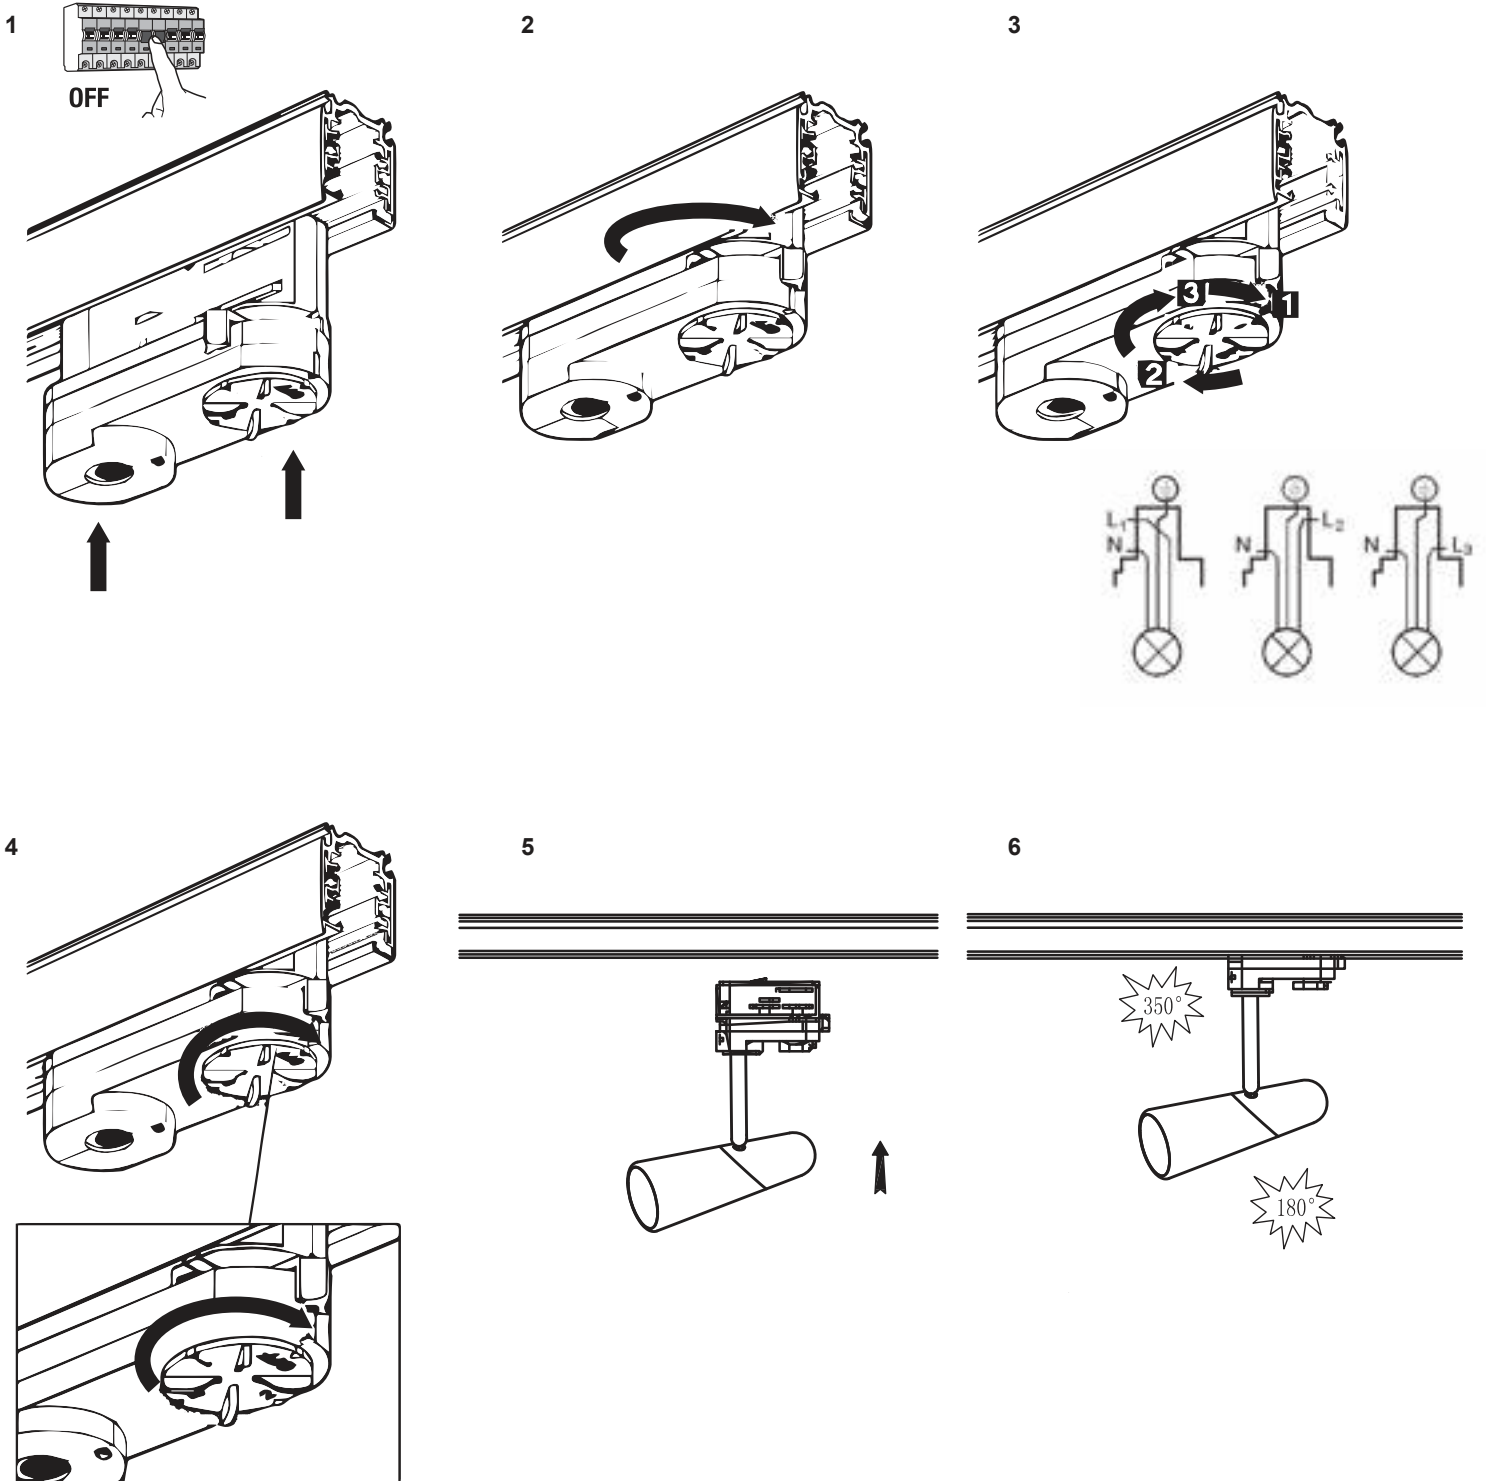

TRACK is sold separately.
Refs available in www.faro.es

LIGHT SOURCE - FUENTE DE LUZ

SMD LED 4,5W 3000K 400Lm incl

TECHNICAL FEATURES - CARACTERÍSTICAS TÉCNICAS

--	--	--	--

La fuente de luz de esta luminaria es no reemplazable; cuando la fuente de luz alcance el final de su vida, se debe sustituir la luminaria completa.
The light source of this luminaire is not replaceable; when light source reaches end of life, the whole luminaire shall be replaced.
La source électrique de ce luminaire n'est pas remplaçable, lorsqu'elle atteint sa fin de vie, il faut changer le luminaire au complet.