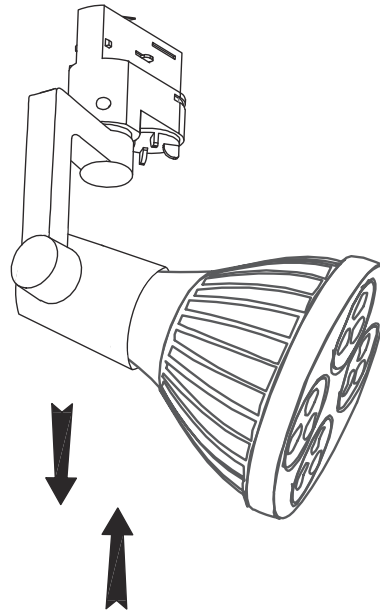

①

②

③

④

BOMBILLAS - BULBS

1 x PAR30 E27  Max. 80W (NO INCL)

ICONOS - ICONES

1 	2 	3 
4 IP20	5 	6 
7 	8 	9 

CARACTERÍSTICAS ESPECÍFICAS
SPECIFIC FEATURES

220-240V ~ 50/60Hz

OFF

(Install)

Fixing knob

Circuit selector

(Uninstall)

OFF