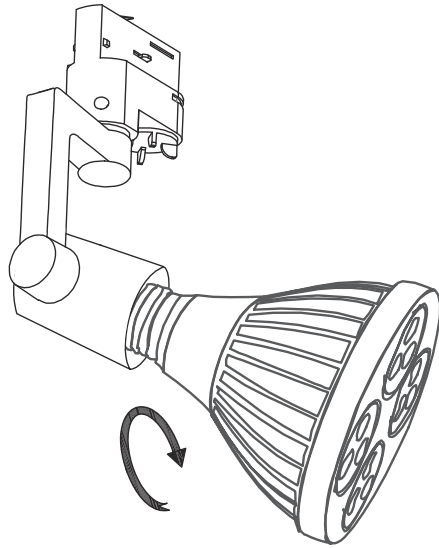

①

②

③

④

BOMBILLAS - BULBS

1 x PAR30 E27  Max. 80W (NO INCL)

ICONOS - ICONES

1 	2 	3 
4 IP20	5 	6 
7 	8 	9 

CARACTERÍSTICAS ESPECÍFICAS
SPECIFIC FEATURES

220-240V ~ 50/60Hz

OFF

(Install)

Fixing knob

Circuit selector

(Uninstall)

OFF