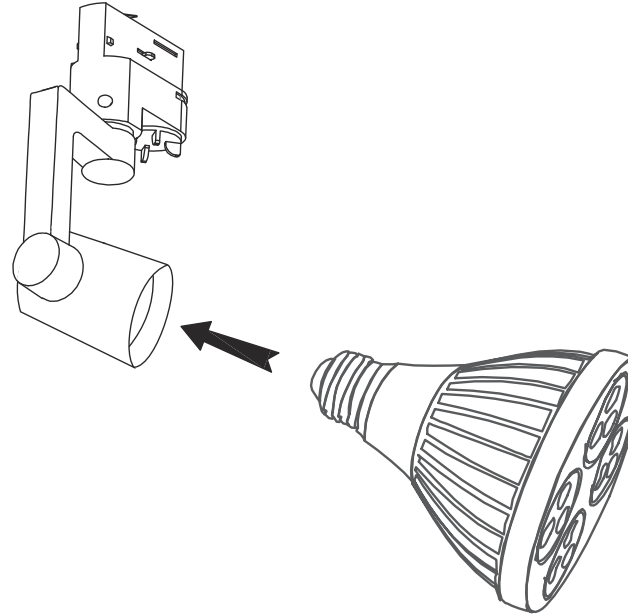

①

②

③

④

BOMBILLAS - BULBS

1 x PAR30 E27  Max. 80W (NO INCL)

ICONOS - ICONES

1 	2 	3 
4 IP20	5 	6 
7 	8 	9 

CARACTERÍSTICAS ESPECÍFICAS
SPECIFIC FEATURES

220-240V ~ 50/60Hz

OFF

(Install)

Fixing knob

Circuit selector

(Uninstall)

OFF