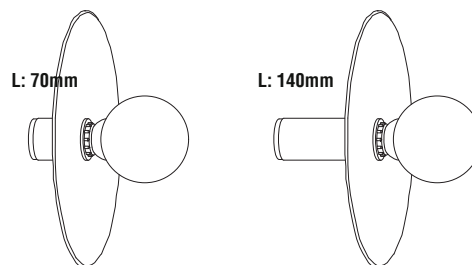

TECHNICAL FEATURES

1 X E27 MAX 15W LED no incl.

		100-240 V~	50/60 Hz

Together we take care of the planet

When the luminaire reaches its end of life, take it to the nearest clean point.
Recicle la luminaria en el punto verde cuando ésta llegue al final de su vida útil.