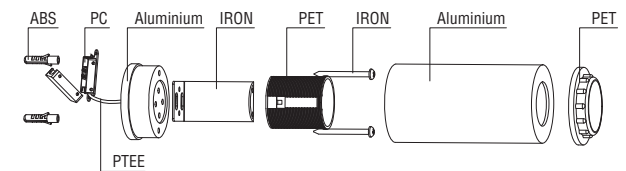

TECHNICAL FEATURES

1 X E27 MAX 15W LED no incl.

		100-240 V~	50/60 Hz

Together we take care of the planet

When the luminaire reaches its end of life, take it to the nearest clean point.
Recicle la luminaria en el punto verde cuando ésta llegue al final de su vida útil.