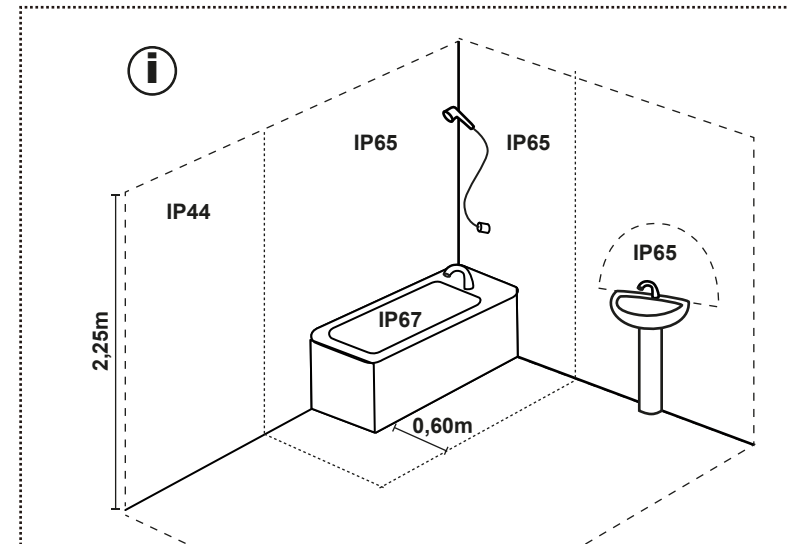

Ref. 62974
1 x G9 MAX. 28W no incl

Ref. 63006
2 x G9 MAX. 28W no incl

Ref. 63008
4 x G9 MAX. 28W no incl

Ref. 63009
5 x G9 MAX. 28W no incl

TECHNICAL FEATURES - CARACTERÍSTICAS TÉCNICAS

			IP44	220V-240V~50Hz/60Hz
--	--	--	-------------	---------------------