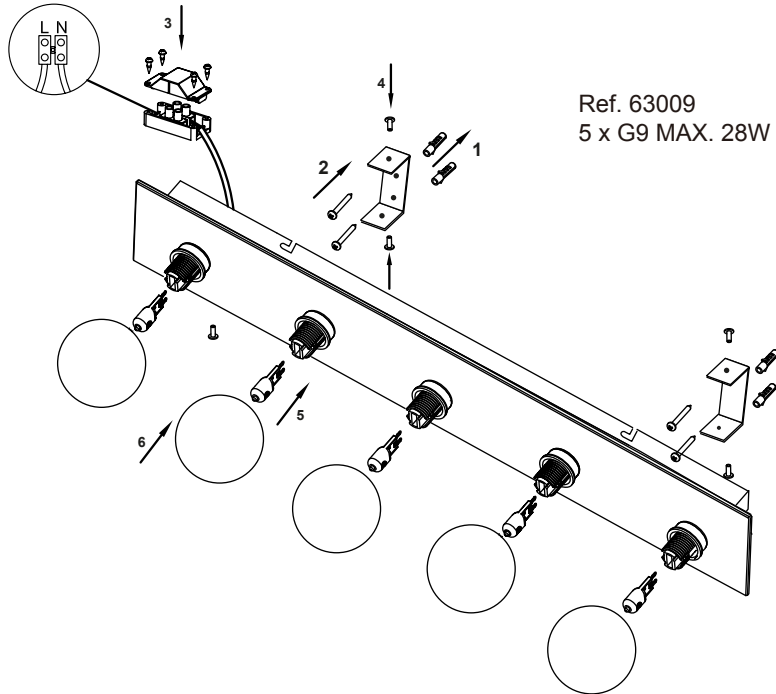

Ref. 62974
1 x G9 MAX. 28W no incl

Ref. 63006
2 x G9 MAX. 28W no incl

Ref. 63008
4 x G9 MAX. 28W no incl

Ref. 63009
5 x G9 MAX. 28W no incl

TECHNICAL FEATURES - CARACTERÍSTICAS TÉCNICAS

			IP44	220V-240V~50Hz/60Hz
--	--	--	-------------	---------------------