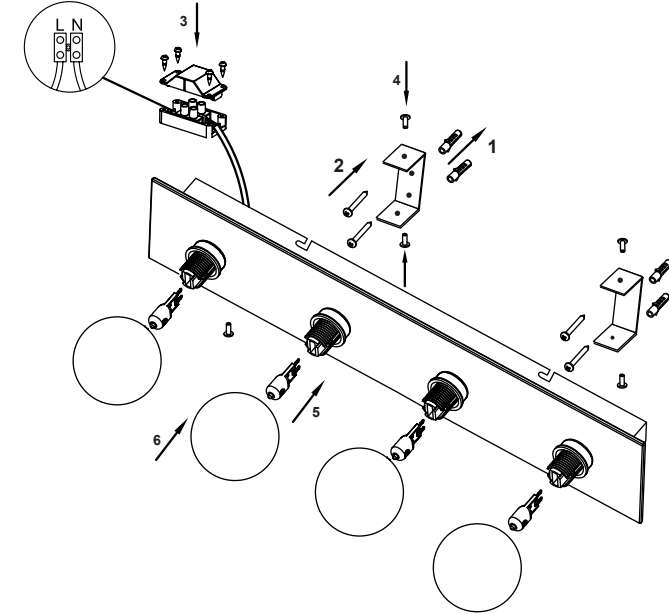

Ref. 62974
1 x G9 MAX. 28W no incl

Ref. 63006
2 x G9 MAX. 28W no incl

Ref. 63008
4 x G9 MAX. 28W no incl

Ref. 63009
5 x G9 MAX. 28W no incl

TECHNICAL FEATURES - CARACTERÍSTICAS TÉCNICAS

			IP44	220V-240V~50Hz/60Hz
--	--	--	-------------	---------------------