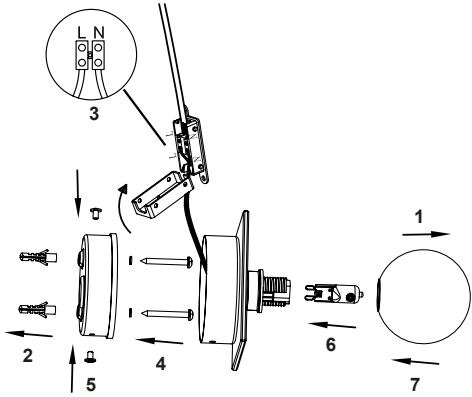

Ref. 62974
1 x G9 MAX. 28W no incl

Ref. 63006
2 x G9 MAX. 28W no incl

Ref. 63008
4 x G9 MAX. 28W no incl

Ref. 63009
5 x G9 MAX. 28W no incl

TECHNICAL FEATURES - CARACTERÍSTICAS TÉCNICAS

			IP44	220V-240V~50Hz/60Hz
--	--	--	-------------	---------------------