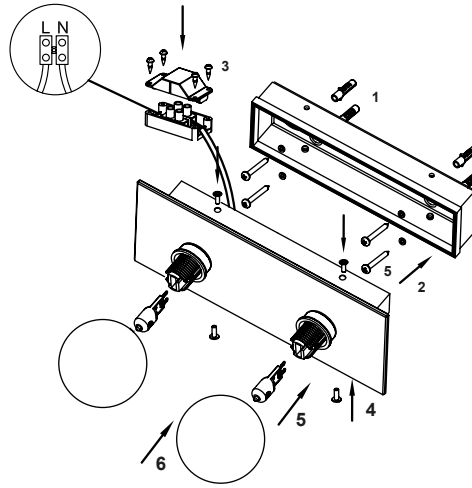

Ref. 62974
1 x G9 MAX. 28W no incl

Ref. 63006
2 x G9 MAX. 28W no incl

Ref. 63008
4 x G9 MAX. 28W no incl

Ref. 63009
5 x G9 MAX. 28W no incl

TECHNICAL FEATURES - CARACTERÍSTICAS TÉCNICAS

			IP44	220V-240V~50Hz/60Hz
--	--	--	-------------	---------------------