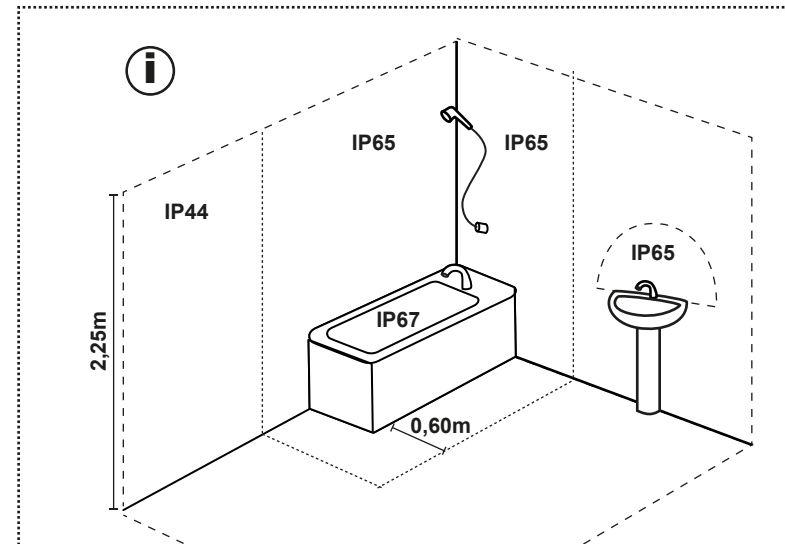

Ref. 62974
1 x G9 MAX. 28W no incl

Ref. 63006
2 x G9 MAX. 28W no incl

Ref. 63008
4 x G9 MAX. 28W no incl

Ref. 63009
5 x G9 MAX. 28W no incl

TECHNICAL FEATURES - CARACTERÍSTICAS TÉCNICAS

| | | | | |
|--|--|--|-------------|---------------------|
| | | | IP44 | 220V-240V~50Hz/60Hz |
|--|--|--|-------------|---------------------|