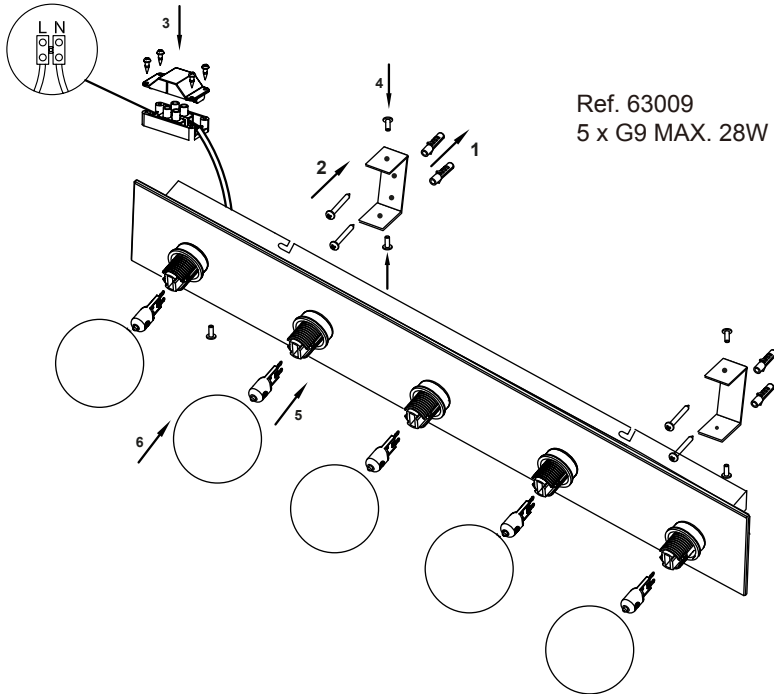

Ref. 62974
1 x G9 MAX. 28W no incl

Ref. 63006
2 x G9 MAX. 28W no incl

Ref. 63008
4 x G9 MAX. 28W no incl

Ref. 63009
5 x G9 MAX. 28W no incl

TECHNICAL FEATURES - CARACTERÍSTICAS TÉCNICAS

| | | | | |
|--|--|--|-------------|---------------------|
| | | | IP44 | 220V-240V~50Hz/60Hz |
|--|--|--|-------------|---------------------|