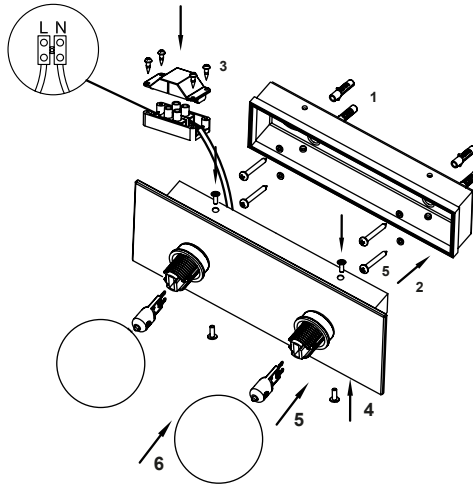

Ref. 62974
1 x G9 MAX. 28W no incl

Ref. 63006
2 x G9 MAX. 28W no incl

Ref. 63008
4 x G9 MAX. 28W no incl

Ref. 63009
5 x G9 MAX. 28W no incl

TECHNICAL FEATURES - CARACTERÍSTICAS TÉCNICAS

| | | | | |
|--|--|--|-------------|---------------------|
| | | | IP44 | 220V-240V~50Hz/60Hz |
|--|--|--|-------------|---------------------|