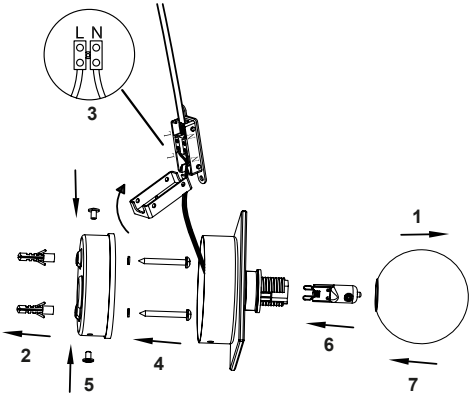

Ref. 62974
1 x G9 MAX. 28W no incl

Ref. 63006
2 x G9 MAX. 28W no incl

Ref. 63008
4 x G9 MAX. 28W no incl

Ref. 63009
5 x G9 MAX. 28W no incl

TECHNICAL FEATURES - CARACTERÍSTICAS TÉCNICAS

| | | | | |
|--|--|--|-------------|---------------------|
| | | | IP44 | 220V-240V~50Hz/60Hz |
|--|--|--|-------------|---------------------|