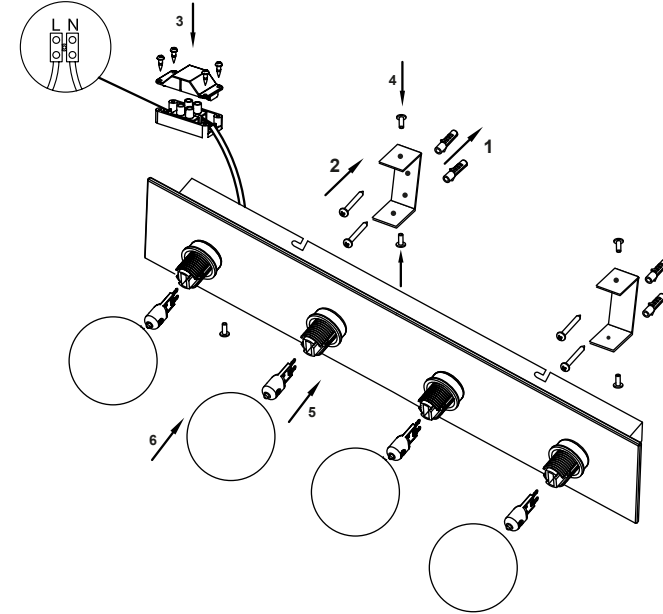

Ref. 62974
1 x G9 MAX. 28W no incl

Ref. 63006
2 x G9 MAX. 28W no incl

Ref. 63008
4 x G9 MAX. 28W no incl

Ref. 63009
5 x G9 MAX. 28W no incl

TECHNICAL FEATURES - CARACTERÍSTICAS TÉCNICAS

| | | | | |
|--|--|--|-------------|---------------------|
| | | | IP44 | 220V-240V~50Hz/60Hz |
|--|--|--|-------------|---------------------|