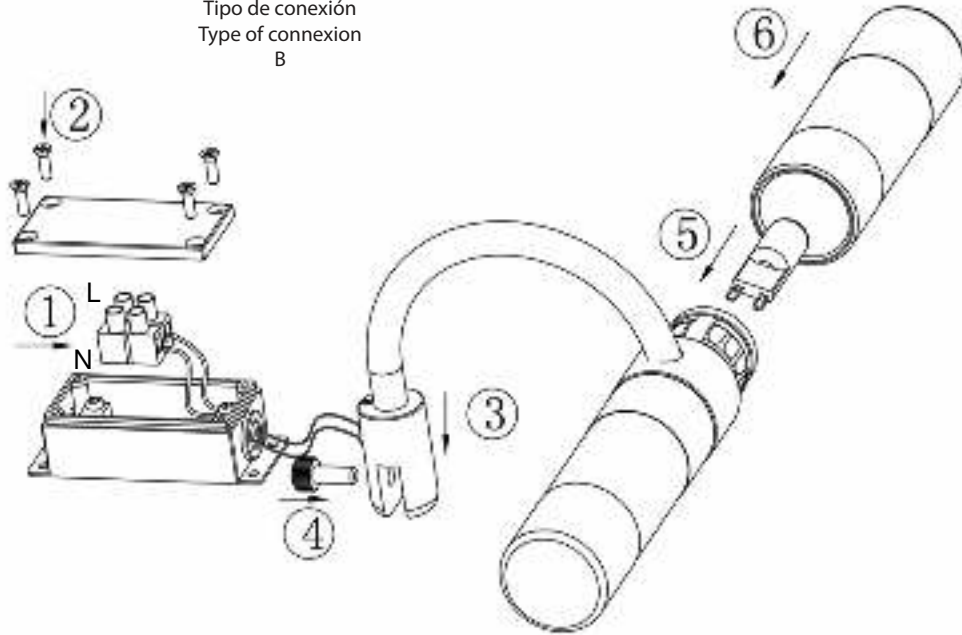

Tipo de conexión
Type of connexion
B

BOMBILLAS - BULBS

2xG9 MAX.28W

CARACTERÍSTICAS ESPECÍFICAS
SPECIFIC FEATURES

220-240V~50/60Hz

ICONOS - ICONES

1	2	3
4 IP44	5	6
7	8	9