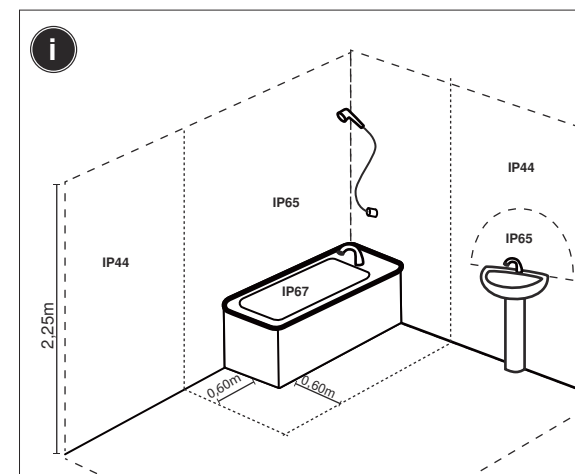

Ref. 63322

Ref. 63323

LIGHT SOURCE - FUENTE DE LUZ

Ref.63322: 1 x E14 max.8W LED no incl.  
Ref.63323: 2 x E14 max.8W LED no incl.

TECHNICAL FEATURES - CARACTERÍSTICAS TÉCNICAS

--	--	--	--	--	--