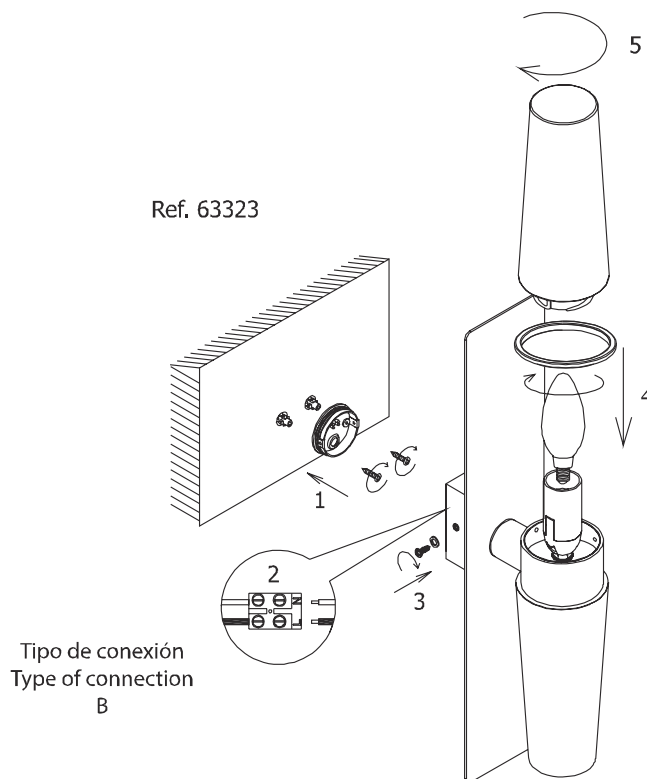

Ref. 63322

Ref. 63323

LIGHT SOURCE - FUENTE DE LUZ

Ref.63322: 1 x E14 max.8W LED no incl.  
Ref.63323: 2 x E14 max.8W LED no incl.

TECHNICAL FEATURES - CARACTERÍSTICAS TÉCNICAS

--	--	--	--	--	--