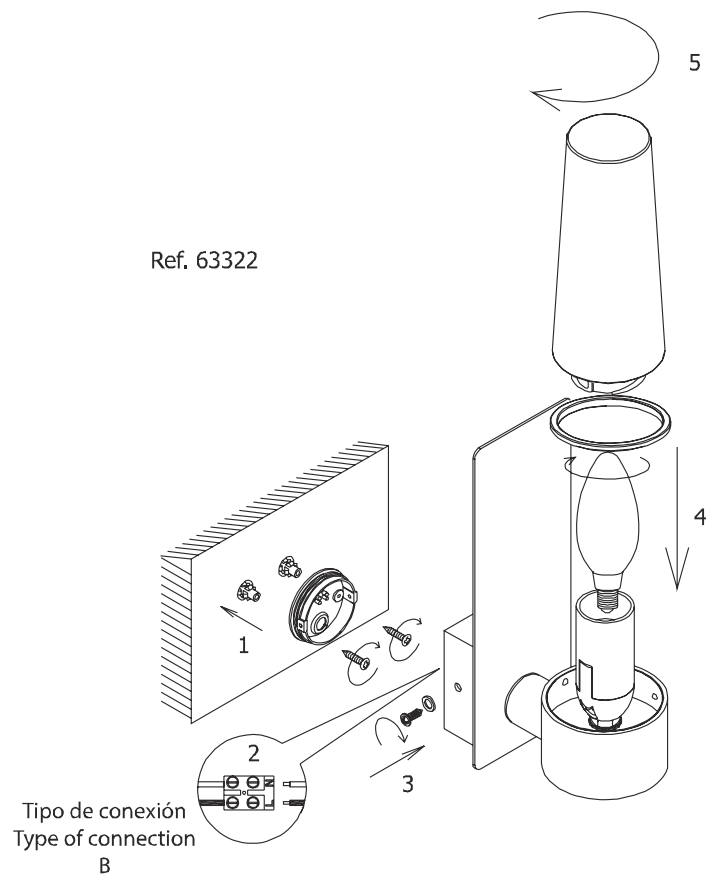

Ref. 63322

Ref. 63323

LIGHT SOURCE - FUENTE DE LUZ

Ref.63322: 1 x E14 max.8W LED no incl.  
Ref.63323: 2 x E14 max.8W LED no incl.

TECHNICAL FEATURES - CARACTERÍSTICAS TÉCNICAS

--	--	--	--	--	--