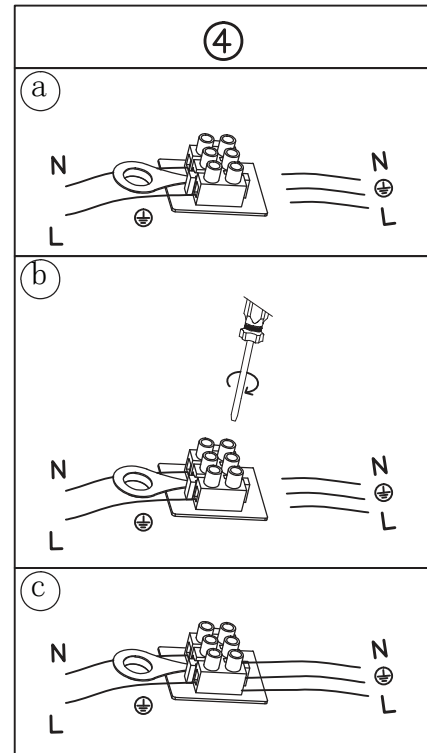

①

LIGHT SOURCE - FUENTE DE LUZ

LED 24W 3000K 1260Lm INCL.

TECHNICAL FEATURES - CARACTERÍSTICAS TÉCNICAS

--	--	--	--

La fuente de luz de esta luminaria es no reemplazable;
cuando la fuente de luz alcance el final de su vida, se debe sustituir la luminaria completa.
The light source of this luminaire is not replaceable;
when light source reaches end of life, the whole luminaire shall be replaced.
La source de ce luminaire n'est pas remplaçable,
lorsqu'elle atteint sa fin de vie, il faut changer le luminaire au complet.