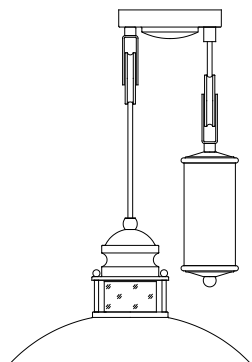

BOMBILLA / BULB

1 x E27 MAX.60w

ICONOS / ICONES

1	2	3 IP20
4	5	6
7	8	9

CARACTERISTICAS ESPECIALES
SPECIFIC FEATURES

220-240V~50/60Hz.

OFF

①

②

③

④

⑤

⑥

ON