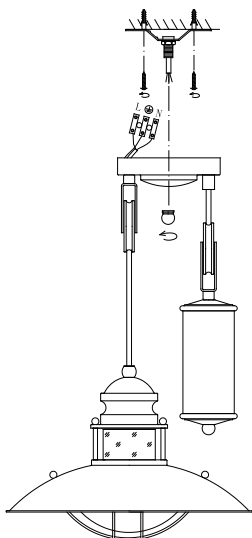

BOMBILLA / BULB

1 x E27 MAX.60w

ICONOS / ICONES

1	2	3 IP20
4	5	6
7	8	9

CARACTERISTICAS ESPECIALES
SPECIFIC FEATURES

220-240V~50/60Hz.

OFF

①

②

③

④

⑤

⑥

ON