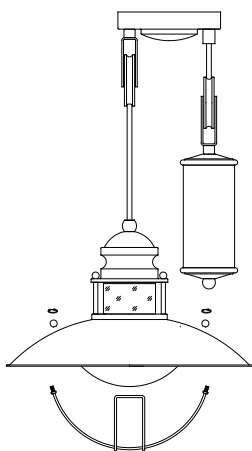

BOMBILLA / BULB

1 x E27 MAX.60w

ICONOS / ICONES

1	2	3 IP20
4	5	6
7	8	9

CARACTERISTICAS ESPECIALES
SPECIFIC FEATURES

220-240V~50/60Hz.

OFF

①

②

③

④

⑤

⑥

ON