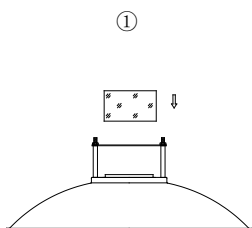

BOMBILLA / BULB

1 x E27  MAX.60w 

ICONOS / ICONES

1 	2 	3 IP20
4	5	6
7	8	9

CARACTERISTICAS ESPECIALES  
SPECIFIC FEATURES

220-240V~50/60Hz.

OFF

①