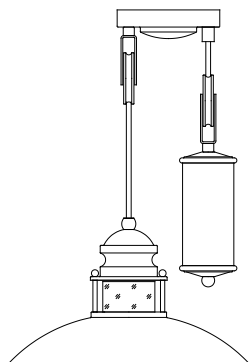

BOMBILLA / BULB

1 x E27 MAX.60w

ICONOS / ICONES

1	2	3 IP20
4	5	6
7	8	9

CARACTERISTICAS ESPECIALES
SPECIFIC FEATURES

220-240V~50/60Hz.

OFF

①

②

③

④

⑤

⑥

ON