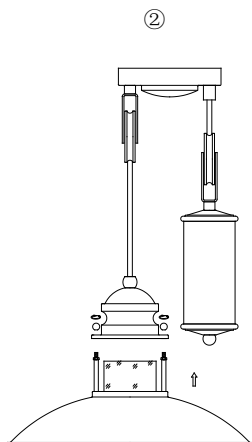

BOMBILLA / BULB

1 x E27  MAX.60w 

ICONOS / ICONES

1 	2 	3 IP20
4	5	6
7	8	9

CARACTERISTICAS ESPECIALES  
SPECIFIC FEATURES

220-240V~50/60Hz.

OFF

①