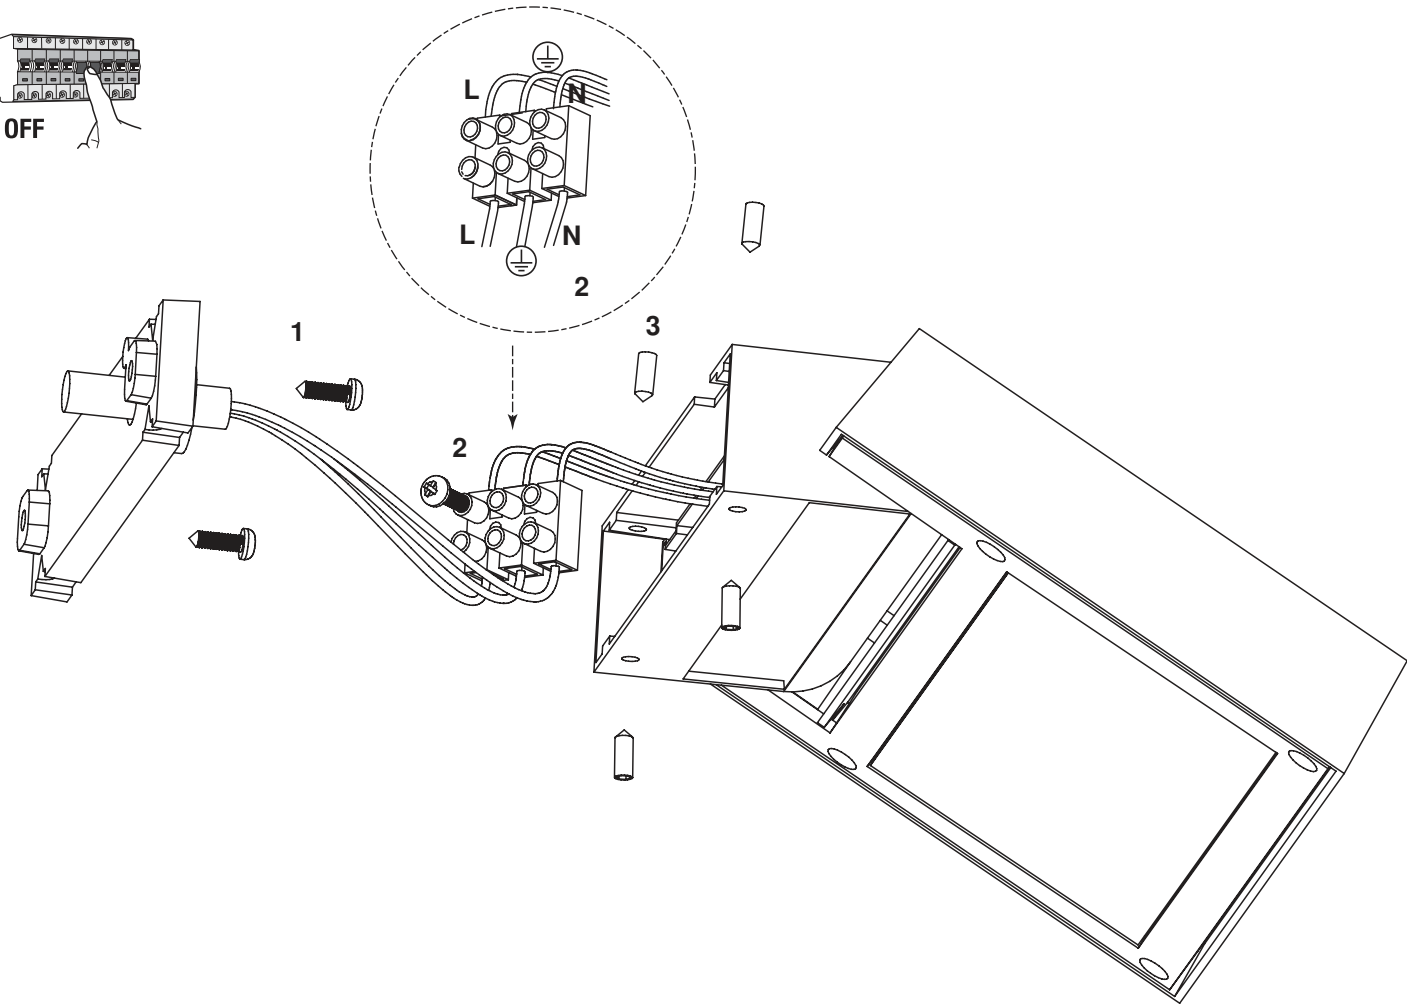

i

OFF

LIGHT SOURCE - FUENTE DE LUZ

SMD LED 12W 3000K 1100Lm INCL.

TECHNICAL FEATURES - CARACTERÍSTICAS TÉCNICAS