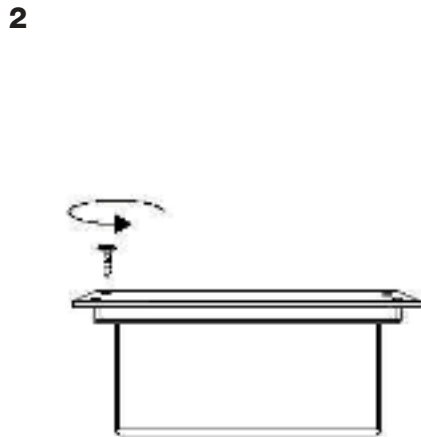

 160x 98 x 85

3

Connect the luminary.
Type of connection D. See information on the manual.

Conecte la luminaria.
Conexión tipo D. Mire manual informativo.

24LED 2W 82Lm 2700K (INCL)
DRIVER (INCL)
100-240V ~ 50/60Hz