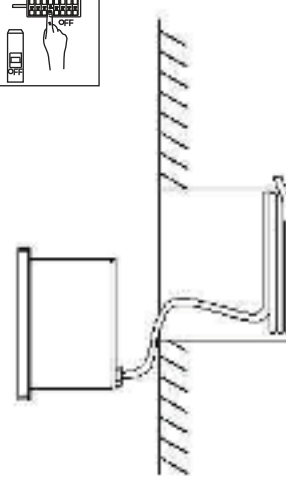

 160x 98 x 85

3

Connect the luminary.
Type of connection D. See information on the manual.

Conecte la luminaria.
Conexión tipo D. Mire manual informativo.

24LED 2W 82Lm 2700K (INCL)
DRIVER (INCL)
100-240V ~ 50/60Hz