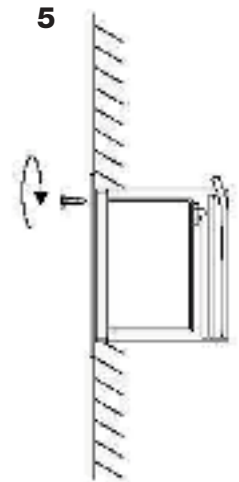

 160x 98 x 85

3

Connect the luminary.
Type of connection D. See information on the manual.

Conecte la luminaria.
Conexión tipo D. Mire manual informativo.

24LED 2W 82Lm 2700K (INCL)
DRIVER (INCL)
100-240V ~ 50/60Hz