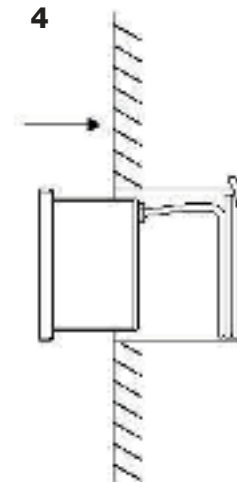

 160x 98 x 85

3

Connect the luminary.
Type of connection D. See information on the manual.

Conecte la luminaria.
Conexión tipo D. Mire manual informativo.

24LED 2W 82Lm 2700K (INCL)
DRIVER (INCL)
100-240V ~ 50/60Hz