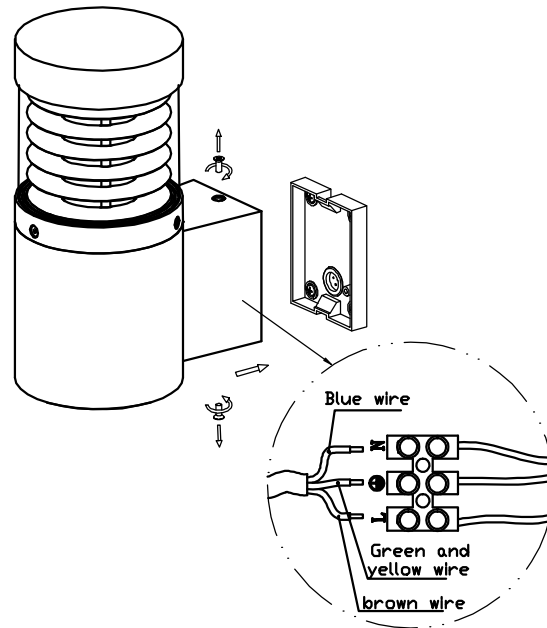

1.

2.

**O-Ring must be under washer, No reverse position**

3.

4.

**LIGHT SOURCE - FUENTE DE LUZ**

COB LED 15W 3000K 500Lm incl

**TECHNICAL FEATURES - CARACTERÍSTICAS TÉCNICAS**

	<b>IP54</b>	DRIVER BUILT-IN INCL	100V-240V ~50Hz/60Hz		0,20 m	
--	-------------	-------------------------	-------------------------	--	--------	--