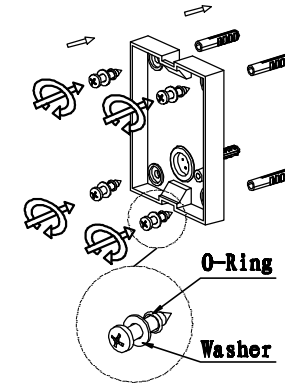

1.

2.

**O-Ring must be under washer, No reverse position**

3.

4.

**LIGHT SOURCE - FUENTE DE LUZ**

COB LED 15W 3000K 500Lm incl

**TECHNICAL FEATURES - CARACTERÍSTICAS TÉCNICAS**

	<b>IP54</b>	DRIVER BUILT-IN INCL	100V-240V ~50Hz/60Hz		0,20 m	
--	-------------	-------------------------	-------------------------	--	--------	--