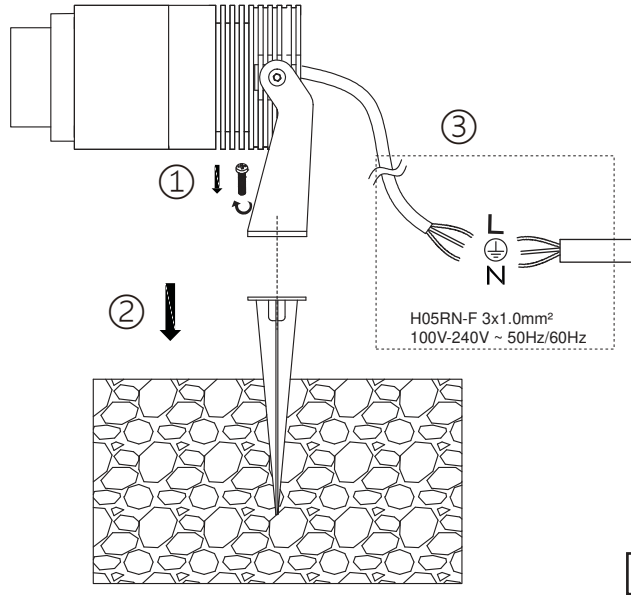

For Spike

For Wall

Zoom 10° To 60° Adjustable

LIGHT SOURCE - FUENTE DE LUZ

LED 12W 3000K 200Lm (10°) - 520Lm (60°) INCL

TECHNICAL FEATURES - CARACTERÍSTICAS TÉCNICAS

- CAJA DE CONEXIÓN CON MIN IP65 - **NO INCLUIDA**
El bloque de conexión no se incluye. La instalación puede requerir la intervención de una persona cualificada.
El bloque de conexión a incluir debe ser conforme con la EN 60998-2-1 o EN 60998-2-2
Bloque de conexión: MAX 10A,

- MIN IP65 WIRING CONNECTION BOX - **NOT INCLUDED**
The block of connection is not included. The installation can need the intervention of a qualified person/qualified person.
The block of connection must comply EN 60998-2-1 or EN 60998-2-2.
The block of connection: MAX 10A