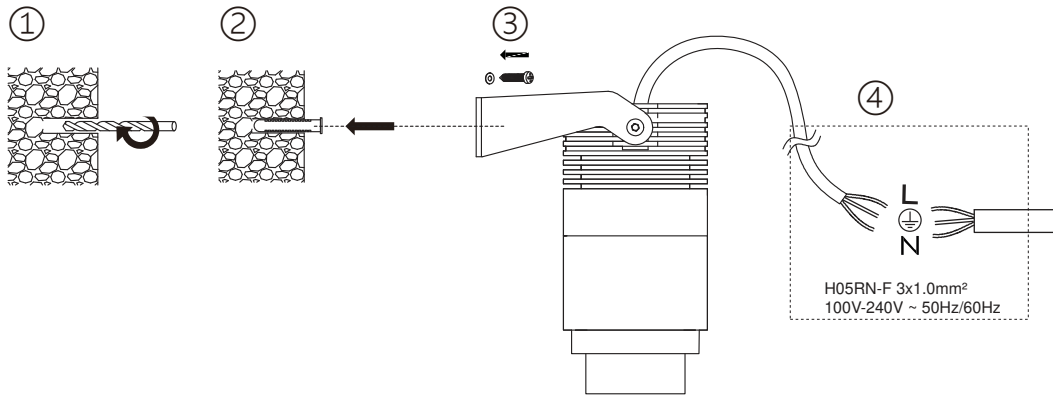

For Spike

For Wall

Zoom 10° To 60° Adjustable

LIGHT SOURCE - FUENTE DE LUZ

LED 12W 3000K 200Lm (10°) - 520Lm (60°) INCL

TECHNICAL FEATURES - CARACTERÍSTICAS TÉCNICAS

- CAJA DE CONEXIÓN CON MIN IP65 - **NO INCLUIDA**
El bloque de conexión no se incluye. La instalación puede requerir la intervención de una persona cualificada.
El bloque de conexión a incluir debe ser conforme con la EN 60998-2-1 o EN 60998-2-2
Bloque de conexión: MAX 10A,

- MIN IP65 WIRING CONNECTION BOX - **NOT INCLUDED**
The block of connection is not included. The installation can need the intervention of a qualified person/qualified person.
The block of connection must comply EN 60998-2-1 or EN 60998-2-2.
The block of connection: MAX 10A