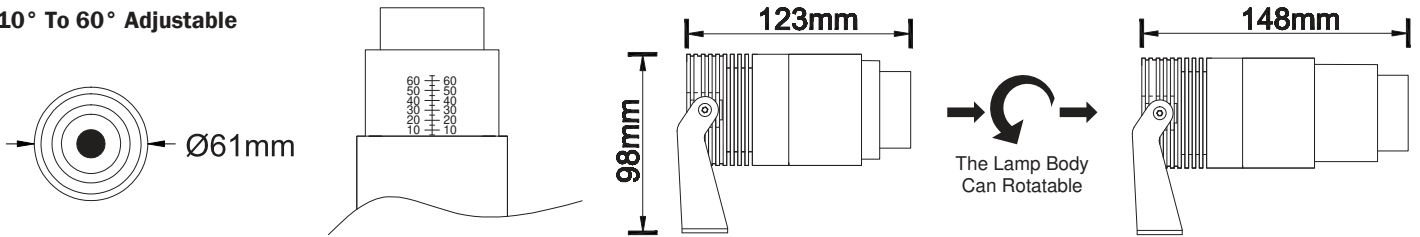

For Spike

For Wall

Zoom 10° To 60° Adjustable

LIGHT SOURCE - FUENTE DE LUZ

LED 12W 3000K 200Lm (10°) - 520Lm (60°) INCL

TECHNICAL FEATURES - CARACTERÍSTICAS TÉCNICAS

- CAJA DE CONEXIÓN CON MIN IP65 - **NO INCLUIDA**
El bloque de conexión no se incluye. La instalación puede requerir la intervención de una persona cualificada.
El bloque de conexión a incluir debe ser conforme con la EN 60998-2-1 o EN 60998-2-2
Bloque de conexión: MAX 10A,

- MIN IP65 WIRING CONNECTION BOX - **NOT INCLUDED**
The block of connection is not included. The installation can need the intervention of a qualified person/qualified person.
The block of connection must comply EN 60998-2-1 or EN 60998-2-2.
The block of connection: MAX 10A