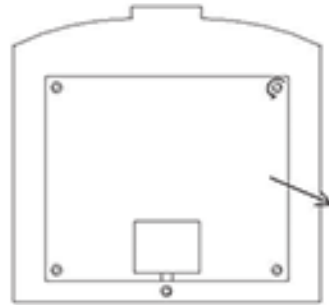

OFF

**1/**

**2/**

**3/**

**4/**

**5/**

**6/**

BOMBILLAS - BULBS

1 x E27  MAX. 20W (NOT INCL)

ICONOS - ICONES

1 	2 <b>IP44</b>	3 
4 	5 	6
7	8	9

CARACTERÍSTICAS ESPECÍFICAS  
SPECIFIC FEATURES

100-240V~50/60Hz