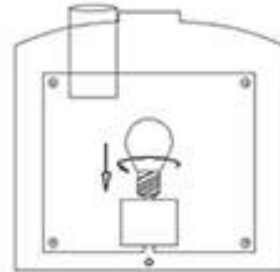

OFF

**1/**

**2/**

**3/**

**4/**

**5/**

**6/**

BOMBILLAS - BULBS

1 x E27  MAX. 20W (NOT INCL)

ICONOS - ICONES

1 	2 <b>IP44</b>	3 
4 	5 	6
7	8	9

CARACTERÍSTICAS ESPECÍFICAS  
SPECIFIC FEATURES

100-240V~50/60Hz