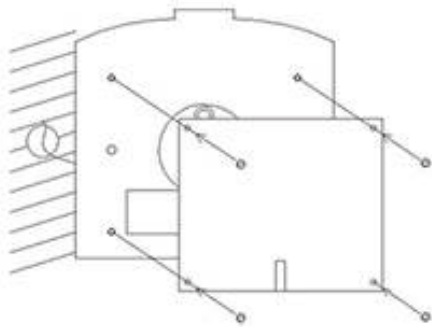

OFF

**1/**

**2/**

**3/**

**4/**

**5/**

**6/**

BOMBILLAS - BULBS

1 x E27  MAX. 20W (NOT INCL)

ICONOS - ICONES

1 	2 <b>IP44</b>	3 
4 	5 	6
7	8	9

CARACTERÍSTICAS ESPECÍFICAS  
SPECIFIC FEATURES

100-240V~50/60Hz