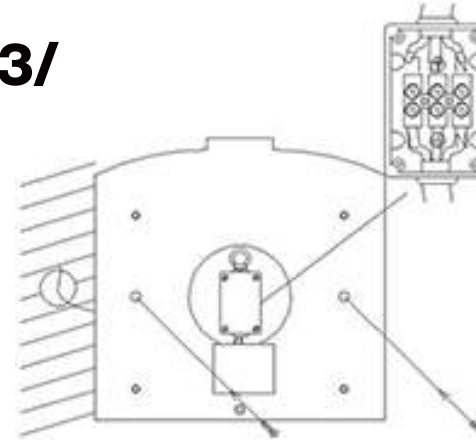

OFF

**1/**

**2/**

**3/**

**4/**

**5/**

**6/**

BOMBILLAS - BULBS

1 x E27  MAX. 20W (NOT INCL)

ICONOS - ICONES

1 	2 <b>IP44</b>	3 
4 	5 	6
7	8	9

CARACTERÍSTICAS ESPECÍFICAS  
SPECIFIC FEATURES

100-240V~50/60Hz